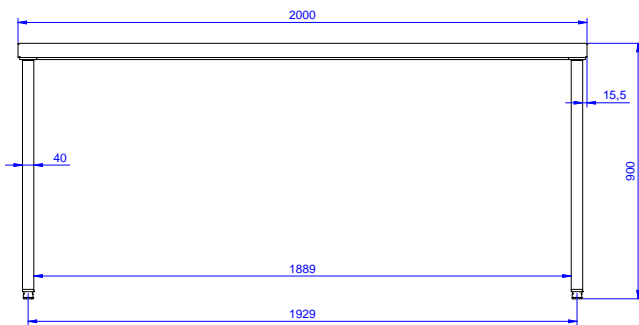

Belangrijkste Gegevens

- Ideaal voor installatie centraal in de keuken, als eiland of rug aan rug.
- De tafel kan optioneel uitgevoerd worden met een lade van 400 mm of 600 mm breedte, de laden zijn zodanig ontworpen dat extra laden kunnen worden toegevoegd onder de eerste lade, zodat een ladenset van 2, 3 of 4 laden kan worden samengesteld, naar wens van de klant.
- De stabiliteit, de degelijkheid en de betrouwbaarheid van de tafel zijn nauwkeurig getest.

Constructie

- 50 mm hoog werkblad van roestvrijstaal AISI304, 10/10 dik, met omgezette randen, voorzien van waterproof geluiddempend materiaal.
- De poten zijn van roestvrijstalen buis 40x40 mm met roestvrijstalen stelvoeten, +20/-20 mm in hoogte verstelbaar.
- Het bovenblad wordt zonder schroeven geplaatst op de poten, voor makkelijke montage.
- Een zwenkwielenset, een bodemschap, een driezijdig onderframe of een 400 of 600 mm brede losse lade of set van 4 lades, voor optionele plaatsing onder alle werktafels.
- Optioneel leverbaar 40 mm hoog bodemschap, geplaatst op een hoogte van 200 mm van de vloer. Het bodemschap is noodzakelijk voor het plaatsen van een ladenset.
- Geleverd in "knock-down" pakket.
- Verschillende kranen zijn beschikbaar voor ieder zijn voorkeur.
- 100 mm hoge en 13 mm diepe opstaande rand met 10 mm afgeronde hoek.

Optionele Accessoires

- Onderlegger, 2000mm PNC 855149
- 4 zwenkwielen, 2 met rem, Ø100mm PNC 855150
- 3-zijdige frame voor tafel 2000mm PNC 855156
- Lade GN1/1-400mm PNC 855280
- Lade 600mm PNC 855281
- - NOT TRANSLATED - PNC 855295
- - NOT TRANSLATED - PNC 855298

Gekeurd: _____

Front aanzicht

Zij aanzicht

Boven aanzicht

Algemene Gegevens:

Afmetingen, extern, breedte:	2000 mm
132728 (TG2000PN)	
Afmetingen, extern, diepte:	700 mm
Afmetingen, extern, hoogte:	900 mm
Werkblad dikte:	50 mm
Gewicht, netto:	58 kg