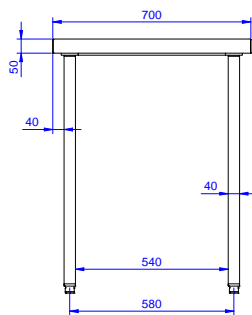

Belangrijkste Gegevens

- Ideaal voor installatie centraal in de keuken, als eiland of rug aan rug.
- De tafel kan optioneel uitgevoerd worden met een lade van 400 mm of 600 mm breedte, de laden zijn zodanig ontworpen dat extra laden kunnen worden toegevoegd onder de eerste lade, zodat een ladenset van 2, 3 of 4 laden kan worden samengesteld, naar wens van de klant.
- De stabiliteit, de degelijkheid en de betrouwbaarheid van de tafel zijn nauwkeurig getest.

Constructie

- 50 mm hoog werkblad van roestvrijstaal AISI304, 10/10 dik, met omgezette randen, voorzien van waterproof geluiddempend materiaal.
- De poten zijn van roestvrijstalen buis 40x40 mm met roestvrijstalen stelvoeten, +20/-20 mm in hoogte verstelbaar.
- Het bovenblad wordt zonder schroeven geplaatst op de poten, voor makkelijke montage.
- Een zwenkwielenset, een bodemschap, een driezijdig onderframe of een 400 of 600 mm brede losse lade of set van 4 lades, voor optionele plaatsing onder alle werktafels.
- Optioneel leverbaar 40 mm hoog bodemschap, geplaatst op een hoogte van 200 mm van de vloer. Het bodemschap is noodzakelijk voor het plaatsen van een ladenset.
- Geleverd in "knock-down" pakket.
- Verschillende kranen zijn beschikbaar voor ieder zijn voorkeur.
- 100 mm hoge en 13 mm diepe opstaande rand met 10 mm afgeronde hoek.

Optionele Accessoires

- Onderlegger, 2000mm PNC 855149
- 4 zwenkwielen, 2 met rem, Ø100mm PNC 855150
- 3-zijdige frame voor tafel 2000mm PNC 855156
- Lade GN1/1-400mm PNC 855280
- Lade 600mm PNC 855281
- - NOT TRANSLATED - PNC 855295
- - NOT TRANSLATED - PNC 855298

Gekeurd: _____

Front aanzicht

Zij aanzicht

Boven aanzicht

Algemene Gegevens:

Afmetingen, extern, breedte:	2000 mm
132728 (TG2000PN)	
Afmetingen, extern, diepte:	700 mm
Afmetingen, extern, hoogte:	900 mm
Werkblad dikte:	50 mm
Gewicht, netto:	58 kg