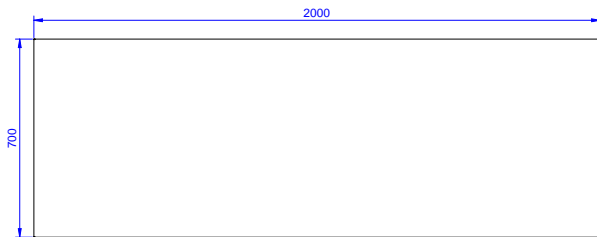

Gekeurd: _____

Front aanzicht

Zij aanzicht

Boven aanzicht

Algemene Gegevens:

Afmetingen, extern, breedte:	2000 mm
132728 (TG2000PN)	
Afmetingen, extern, diepte:	700 mm
Afmetingen, extern, hoogte:	900 mm
Werkblad dikte:	50 mm
Gewicht, netto:	58 kg